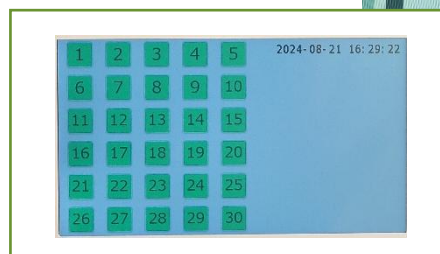

■ 暗証番号またはICカードによる認証

全4モードの多彩な認証方法から選択できます。

■ 使用者ごとの権限付与

認証した使用者によって取り出すことができるBOXに制限をつけることができます。

個人専用BOXと共有BOXの使い分けも可能です。

■ PCとの接続で登録・変更・削除・履歴閲覧の簡単操作が可能。
LAN仕様ではリアルタイムに対応できます。

5インチカラータッチパネルで簡単操作▶

—— オフィス・施設の様々なシーンで活躍しています

ボックスの大きさはS・M・Lの3タイプ。

ボックス数も用途によりお選びいただけます。

カード・鍵・印鑑・
USBメモリ・鍵束など

Sサイズ
(W56×D110×H40)

カード・鍵・印鑑・USBメモリ・
SSD・デジカメ・小銭入れ・鍵束など

Mサイズ
(W96×D110×H58)

スマートフォン・長財布・HDD・
クレジット決済端末・鍵束など

Lサイズ
(W140×D200×H70)